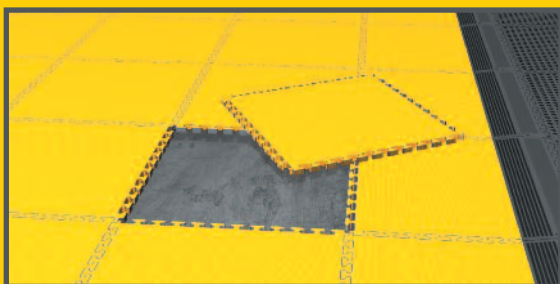

Imprimez DURABLEMENT VOTRE SOL

Traficline 
® Visiofloor 

Pour vos événements, votre show-room, des expositions itinérantes, chez vos distributeurs, en intérieur ou en plein air... Avec Traficline Visiofloor®, votre sol devient un véritable support de communication. Choisissez votre motif, indiquez-nous la surface souhaitée, nous faisons le reste !

Traficline®

Dalles pleines pour trafic intense munies d'un système exclusif de fixations périphériques

- Dalles souples, solides et non glissantes
- Pour un sol écologique, 100% recyclable
- Pour un sol isolant thermique et phonique
- Pose aisée et rapide sur sol existant, sans assistance d'un technicien
- Quatre finitions : gréné (STG), grain de riz à fine structure (STS), grain de riz à forte structure (STA) et pastilles carrées (STR)
- Dimensions : 500 x 500 mm – 4 dalles/m²
Épaisseur : 7 mm – Aspect : satiné
- Protection anti-salissure de longue durée Stainproof® : les dalles Traficline bénéficient d'un nouveau traitement de surface exclusif pour un entretien simple et facile
- Conformité à la norme CE
- Classement performanciel du CSTB
- Coloris disponibles :

Traficline
Visiofloor
 PATENTED PRINTING PROCESS

Le procédé Visiofloor® permet d'imprimer le motif de votre choix aux dimensions de votre choix sur les dalles Traficline®.

TRAFICLINE®, un sol reconnu, testé et approuvé par des organismes de référence.