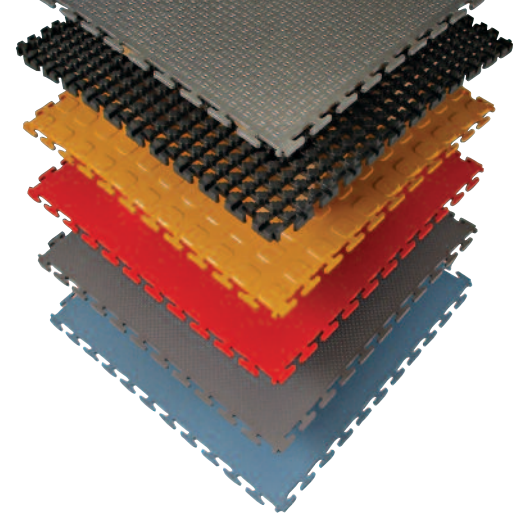

Imprimez DURABLEMENT VOTRE SOL

Traficline 
® Visiofloor 

Pour vos événements, votre show-room, des expositions itinérantes, chez vos distributeurs, en intérieur ou en plein air... Avec Traficline Visiofloor®, votre sol devient un véritable support de communication. Choisissez votre motif, indiquez-nous la surface souhaitée, nous faisons le reste !

Fresque de 1.000 m² présentée sur le parvis de La Défense dans le cadre de l'exposition *Tour Signal*.

De 2 à 1.000 m²

Planisphère de 1.000 m² présenté au Sénat dans le cadre de l'Année internationale de la Planète Terre, puis en exposition itinérante dans les plus grandes villes de France.

Traficline®

Dalles pleines pour trafic intense munies d'un système exclusif de fixations périphériques

- Dalles souples, solides et non glissantes
- Pour un sol écologique, 100% recyclable
- Pour un sol isolant thermique et phonique
- Pose aisée et rapide sur sol existant, sans assistance d'un technicien
- Quatre finitions : gréné (STG), grain de riz à fine structure (STS), grain de riz à forte structure (STA) et pastilles carrées (STR)
- Dimensions : 500 x 500 mm – 4 dalles/m²
Épaisseur : 7 mm – Aspect : satiné
- Protection anti-salissure de longue durée Stainproof® : les dalles Traficline bénéficient d'un nouveau traitement de surface exclusif pour un entretien simple et facile
- Conformité à la norme CE
- Classement performanciel du CSTB
- Coloris disponibles :

Traficline
Visiofloor
 PATENTED PRINTING PROCESS

Le procédé Visiofloor® permet d'imprimer le motif de votre choix aux dimensions de votre choix sur les dalles Traficline®.

TRAFICLINE®, un sol reconnu, testé et approuvé par des organismes de référence.